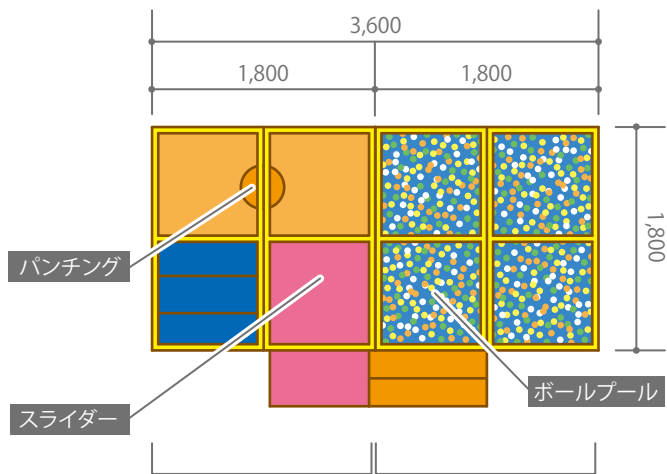

ジョイントシリーズ

キャスター付きで移動設置が簡単にできます。
コロボックスシリーズのマット4枚のスペースに設置できます。

キャスター

ウレタンマット (W900×D900×T50mm) 8枚スペースに
スライダー・パンチングユニットとボールプールを並べて設置しました。

MB-D
スライダー・パンチングユニット
W1,800×D1,800×H1,800mm

MB-2500
ボールプール
W1,800×D1,800×H1,800mm
(ボールは含まれません)