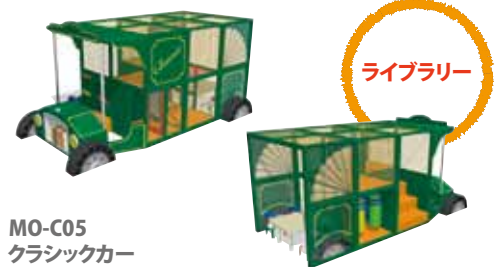

車型の立体遊具に多数の遊びがつまったモートンは
スペースの取れない場所におすすめです。
コンパクトで設置は簡単スピーディ!!
雰囲気のあるキッズコーナーを設ける事ができます。

ごっこ 遊び

MO-C01
ケータリングカー
W1,800×D3,600×H1,800mm
重 さ:620kg

ボール
プール

MO-C02
消防車
W1,800×D3,600×H1,800mm
重 さ:620kg

スライダー

MO-C03
救急車
W1,800×D3,600×H1,800mm
重 さ:620kg

ミラー迷路

MO-C04
バス
W1,800×D3,600×H1,800mm
重 さ:620kg

ライブラリー

MO-C05
クラシックカー
W1,800×D3,600×H1,800mm
重 さ:620kg