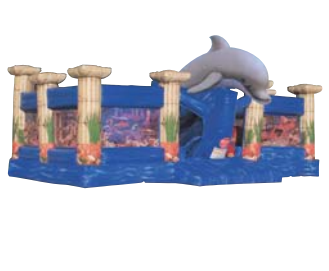

W16,000×D6,000×H5,000mm
要20A 2回路 送風機2台

¥160,000(税別)/日

L

アトランティス