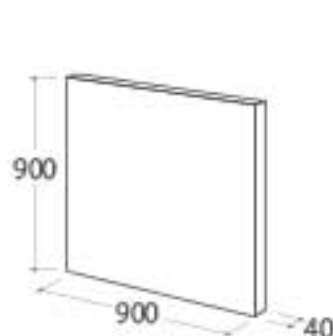

ウォールマット

防災

難燃

キッズコーナー周辺の壁や柱まわりをウォールマットで保護し、
元気に走り回る子ども達を守ります。

KW-900
ウォールマット
H900×W900×T40mm

KW-1200
ウォールマット
H1,200×W900×T40mm

表 皮:ターポリン (防災) またはレザー (難燃)
心 材:発泡スチロール
クッション材:ウレタン

■接着方法

両面テープ (マット裏に貼付済)

壁の素材によっては、
接着剤をご用意して頂き、
貼付けて下さい。

付き易い壁

ガラス、スチール等つるつるした壁

付き難い壁

コンクリート、布、木等凹凸のある壁

ターポリン生地

レッド