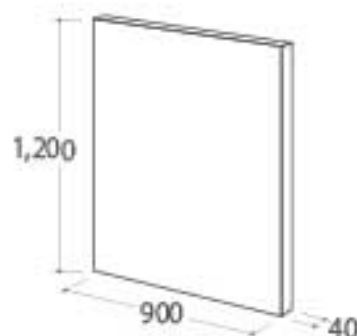

ウォールマット

防災

難燃

キッズコーナー周辺の壁や柱まわりをウォールマットで保護し、
元気に走り回る子ども達を守ります。

KW-900
ウォールマット
H900×W900×T40mm

KW-1200
ウォールマット
H1,200×W900×T40mm

表 皮:ターポリン (防災) またはレザー (難燃)
心 材:発泡スチロール
クッション材:ウレタン

■接着方法

両面テープ (マット裏に貼付済)

壁の素材によっては、
接着剤をご用意して頂き、
貼付けて下さい。

付き易い壁

ガラス、スチール等つるつるした壁

付き難い壁

コンクリート、布、木等凹凸のある壁

ターポリン生地

レッド