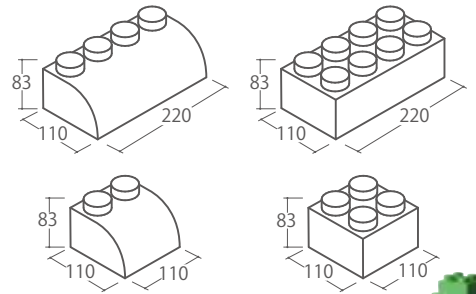

ブロック遊びは自由な発想で、遊びながら子ども達の想像力を育てます。
 ワズビッグブロックには適度な弾力があり、踏んだりぶつけても安心して遊ぶ事ができます。
 汚れたら中性洗剤で洗っても、アルコール消毒をしても大丈夫。
 子どもが噛んでも、ちぎれず長く使って頂けます。

PASTEL COLOR		VIVID COLOR	
	ピンク		レッド
	イエロー		イエロー
	ライトブルー		ブルー
	ライトグリーン		グリーン

材質: EVA樹脂

WBP-42
 ワズビッグブロックパステル42(42ピース入)
 ケースサイズ: W580×D360×H360mm
 重さ: 約7kg/箱

合計42ピース

WBV-42
 ワズビッグブロックビビッド42(42ピース入)
 ケースサイズ: W580×D360×H360mm
 重さ: 約7kg/箱

合計42ピース

WBP-14
 ワズビッグブロックパステル14(14ピース入)
 ケースサイズ: W240×D240×H370mm
 重さ: 約3kg/箱