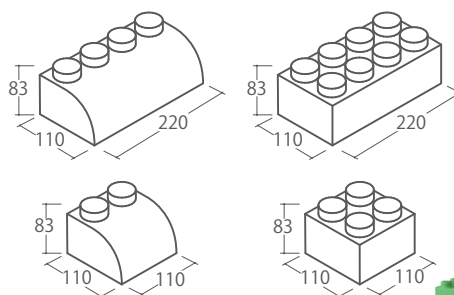

ワイズビッグブロック

ブロック遊びは自由な発想で、遊びながら子ども達の想像力を育てます。
 ワイズビッグブロックには適度な弾力があり、踏んだりぶつけても安心して遊ぶ事ができます。
 汚れたら中性洗剤で洗っても、アルコール消毒をしても大丈夫。
 子どもが噛んでも、ちぎれず長く使って頂けます。

材質: EVA樹脂

PASTEL COLOR

- ピンク
- イエロー
- ライトブルー
- ライトグリーン

VIVID COLOR

- レッド
- イエロー
- ブルー
- グリーン

WBP-50
 ワイズビッグブロックパステル50(50ピース入)
 ケースサイズ: W500×D300×H340mm
 重 さ: 約6.3kg/箱

WBV-42
 ワイズビッグブロックビビッド42(42ピース入)
 ケースサイズ: W580×D360×H360mm
 重 さ: 約7kg/箱